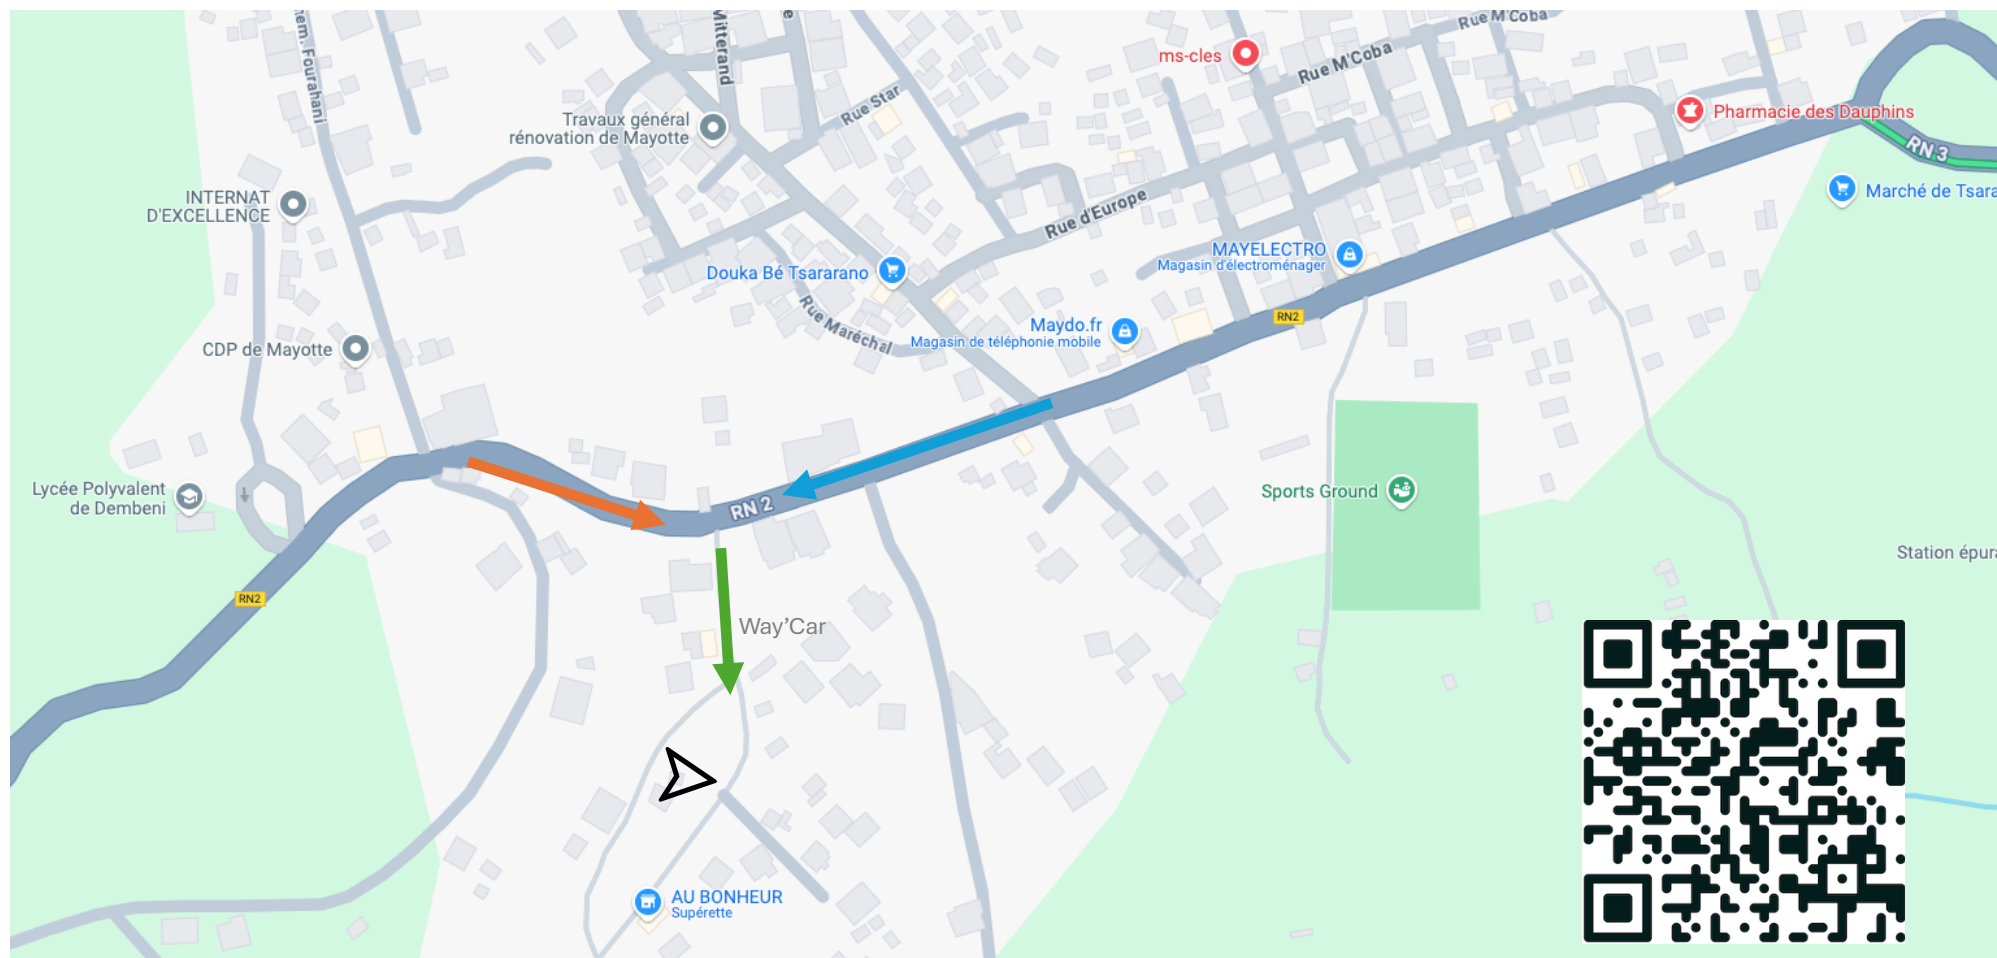

# Graines de PEPSE – Plan d'accès

139 chemin les Escaliers, Tsararano, 97660 Dombéni

Mis à jour le 30 septembre 2024

-  **Graines de PEPSE** - 139 chemin les Escaliers, Tsararano, 97660 Dombéni – Lien Google : <https://maps.app.goo.gl/Mzr1LagXcH4ZSCX78>
-  RN2 – En provenance de Coconi
-  RN2 – En provenance de Mamoudzou ou Bandré
-  Chemin des Escaliers, Tsararano, 97660 Dombéni